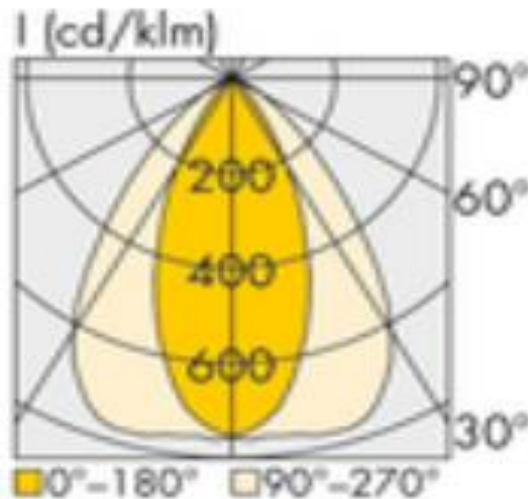

Technische Daten:

Lampenlichtstrom	14725 lm
Leuchtenlichtstrom	13990 lm
Systemeffizienz	150 lm/W
Systemleistung	93 W
Farbwiedergabeindex	≥ 80 Ra
Farbtemperatur	3000 K
Farbtoleranz	3
Lebensdauer	>36.000 h (L80/B10)
UGR	24,6
Spannung	230V / 50Hz
Umgebungstemperatur	-20 ... +50 °C

LVK:

Dimensionen:

Länge-L	1500 mm
Breite-B	70 mm
Höhe-H	67 mm
Gewicht	2.5 kg

Diese Leuchte enthält eine Lichtquelle der Energieeffizienzklasse D

Letzte Änderung: Mittwoch, 25. Oktober 2023, technische Änderungen und Irrtümer vorbehalten